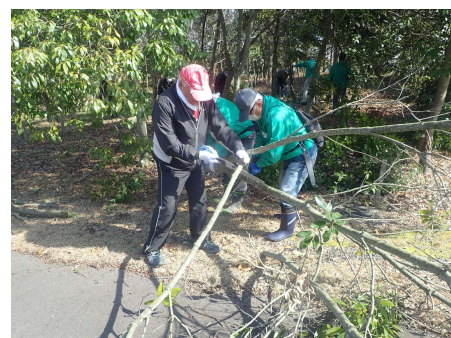

# 早春の森づくりサポーター活動開催

今年度最後の「森づくりサポーター活動」が令和8年3月5日（木）および3月7日（土）に開催されました。

3月5日の活動はつどいのゾーンにおける間伐で、47名の森づくりサポーターの皆さんが参加されました。森づくりセンター前で開会式を行い、現地まで歩いて移動しました。作業区域は旧森づくりセンター周辺で2001年に植栽され、木々も結構大きく育っている森です。

作業方法の説明のあと、森のなかに入って伐採作業をしていただきました。大きくなっている木もあり作業は大変でしたが、サポーターの皆さんには熱心に作業をしていただき、作業後の森は明るくなったように感じられました。

開会式の様子

作業区域へ歩いて移動

間伐作業の状況

間伐作業

枝払い作業

3月7日には自然教室を実施しました。平塚所長の挨拶の後、生き物調査をお願いしている(株)ラーゴの濱田さんと森さんから、クイズを交えながらパワーポイントによる鳥類とほ乳類の調査結果を、わかりやすく報告していただきました。皆さん熱心に聞いておられました。引き続き春見つけの自然観察を実施し、葉こんを観たりロゼット探しをしました。オオイヌノフグリの花やツクシも見つけ、春の近さを感じた観察会でした。

# 森守こどもサポーターについて

森守こどもサポーターとは？

森や自然の中で5感を使い、安心・安全に、楽しく学び、遊べる環境を考えて活動する子どものボランティアのことで、守山市内の小学校4年～6年の子どもさんが対象です。

参加される場合は事前に登録が必要になりますので、森づくりセンターまでどうぞ。

令和8年度の活動計画は次のとおりです。みなさんの参加をお待ちしています。

<<活動日>>

- |   |           |        |               |
|---|-----------|--------|---------------|
| ① | 4月19日(日)  | 10:00～ | 食べられる植物・竹林整備  |
| ② | 7月19日(日)  | 10:00～ | 水生昆虫観察・水路整備   |
| ③ | 9月20日(日)  | 10:00～ | 野鳥観察・花壇整備     |
| ④ | 11月22日(日) | 10:00～ | 間伐体験・森林整備     |
| ⑤ | 1月17日(日)  | 10:00～ | シイタケの菌打ち・花壇整備 |
| ⑥ | 3月28日(日)  | 10:00～ | 年間報告・卒業式      |