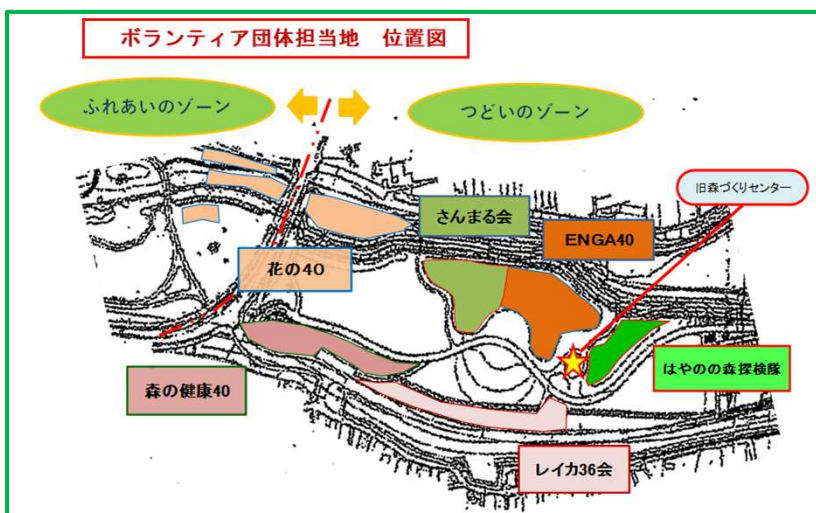

## つどいのゾーンを担当していただく森づくりサポーター登録団体

つどいのゾーンは、2001年から2006年にかけて植栽が行われており、びわこ地球市民の森では最も早く整備された区域で、最初の森づくりセンターはここにありました。植栽された樹木も立派に育ち、“森”の様相を示してきています。つどいのゾーンでは、古くから間伐などの手入れをしていただくなど長年にわたり活動していただいている団体も多くおられます。